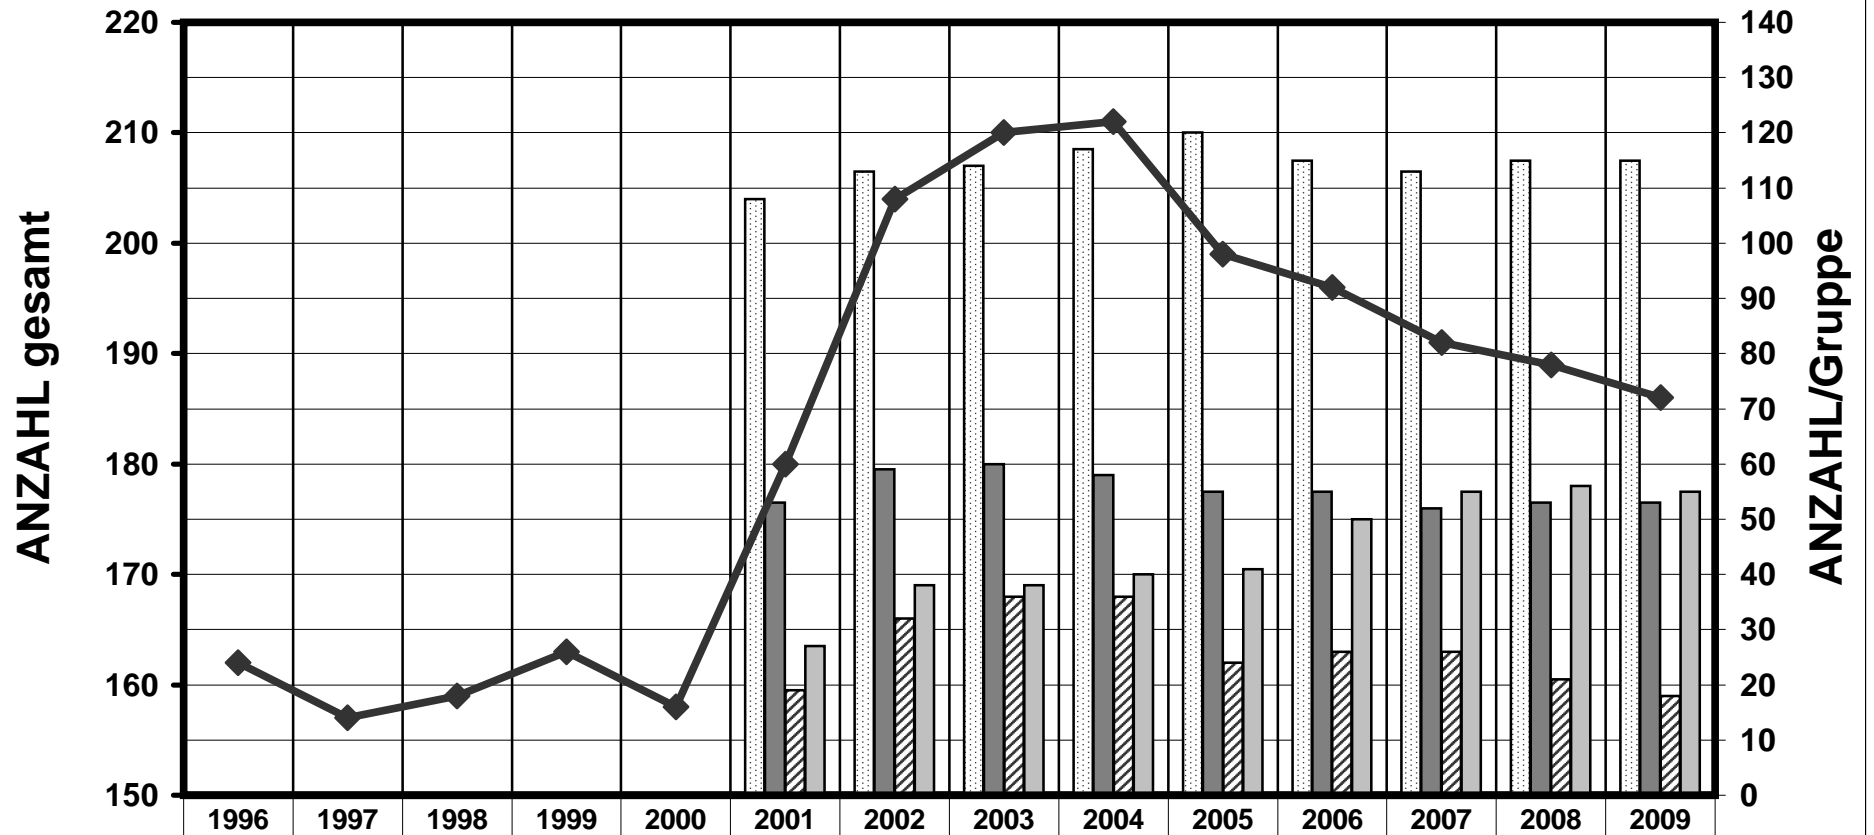

Mitgliederentwicklung Schützenverein Hagen

von 1996 bis 1. Qua. 2009

	1996	1997	1998	1999	2000	2001	2002	2003	2004	2005	2006	2007	2008	2009
Herren						108	113	114	117	120	115	113	115	115
Damen						53	59	60	58	55	55	52	53	53
Kinder						19	32	36	36	24	26	26	21	18
Rentner						27	38	38	40	41	50	55	56	55
Mitglieder	162	157	159	163	158	180	204	210	211	199	196	191	189	186